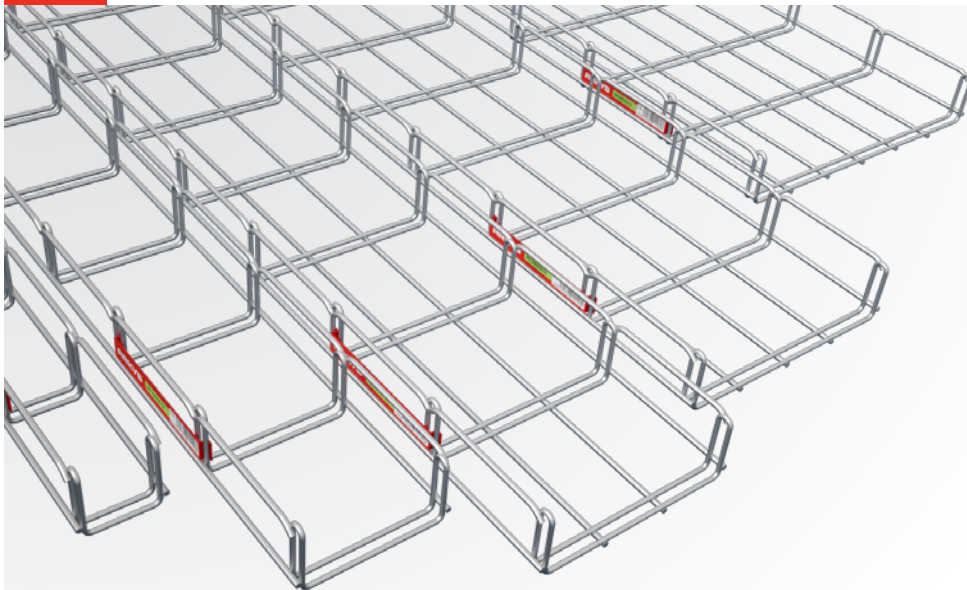

M2 Kabelrinne MERKUR, Typ M2, Höhe des Seitenteils 50 mm

Die Kabelrinnen MERKUR 2 Typ M2 sind für Installationen von Kabeltrassen unterschiedlichsten Typs bestimmt. Die Höhe des Seitenteils der Rinnen von 50 mm sind für Kabeltrassen mit geringeren Ansprüchen an den Nutzquerschnitt geeignet.

Die Kabelrinnen M2 ermöglichen die effektive Installation der Wandkabeltrassen, der durch den Raum geführten Kabeltrassen und weitere Typen der Unter-sicht- und Fußboden-Installationen sowie Steig-trassen u. Ä. Die einzelnen Typen der Installationen sind in diesem Katalog jeweils bei jenen Elementen des Systems angeführt, die mit dem jeweiligen Installationstyp zusammenhängen (Träger/Ausleger, Halter, Vertikalstützen etc.)

Die Kabelrinnen M2 wurden auf ihre Brandbeständigkeit getestet und können für die Realisierung brandbeständiger Trassen verwendet werden. Mehr zum Thema brandbeständiger Trassen finden Sie in unserer spezialisierten Publikationen „Brandbeständige Trassen“, die auf unserer Website zum Herunterladen verfügbar oder in gedruckter Version bei unseren kaufmännisch-technischen Managern erhältlich sind.

^ Die Kabelrinnen M2 ermöglichen die effektive Installation der Wandkabeltrassen.

^^ Die Kabelrinnen M2 sind für Installationen durch den Raum geführter Kabeltrassen geeignet.

M2 50/50

- GZ ARK-211110
- ZZ ARK-221110
- A2 ARK-231114
- A4 ARK-241114