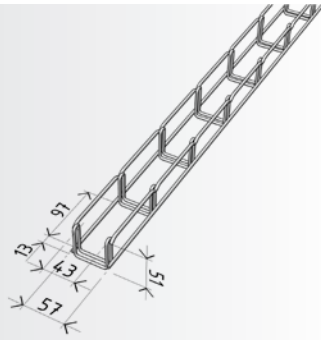

M2 Kabelrinne MERKUR, Typ M2, Höhe des Seitenteils 50 mm

Die Kabelrinnen MERKUR 2 Typ M2 sind für Installationen von Kabeltrassen unterschiedlichsten Typs bestimmt. Die Höhe des Seitenteils der Rinnen von 50 mm sind für Kabeltrassen mit geringeren Ansprüchen an den Nutzquerschnitt geeignet.

Die Kabelrinnen M2 ermöglichen die effektive Installation der Wandkabeltrassen, der durch den Raum geführten Kabeltrassen und weitere Typen der Unter-sicht- und Fußboden-Installationen sowie Steig-trassen u. Ä. Die einzelnen Typen der Installationen sind in diesem Katalog jeweils bei jenen Elementen des Systems angeführt, die mit dem jeweiligen Installationstyp zusammenhängen (Träger/Ausleger, Halter, Vertikalstützen etc.)

^ Die Kabelrinnen M2 ermöglichen die effektive Installation der Wandkabeltrassen.

^^ Die Kabelrinnen M2 sind für Installationen durch den Raum geführter Kabeltrassen geeignet.

M2 50/50

- GZ ARK-211110
- ZZ ARK-221110
- A2 ARK-231114
- A4 ARK-241114