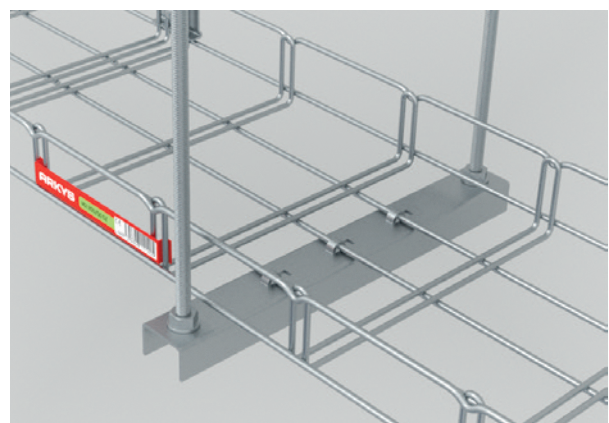

M2 Kabelrinne MERKUR, Typ M2, Höhe des Seitenteils 50 mm

Die Kabelrinnen MERKUR 2 Typ M2 sind für Installationen von Kabeltrassen unterschiedlichsten Typs bestimmt. Die Höhe des Seitenteils der Rinnen von 50 mm sind für Kabeltrassen mit geringeren Ansprüchen an den Nutzquerschnitt geeignet.

Die Kabelrinnen M2 ermöglichen die effektive Installation der Wandkabeltrassen, der durch den Raum geführten Kabeltrassen und weitere Typen der Unter-sicht- und Fußboden-Installationen sowie Steig-trassen u. Ä. Die einzelnen Typen der Installationen sind in diesem Katalog jeweils bei jenen Elementen des Systems angeführt, die mit dem jeweiligen Installationstyp zusammenhängen (Träger/Ausleger, Halter, Vertikalstützen etc.)

Die Kabelrinnen M2 wurden auf ihre Brandbeständigkeit getestet und können für die Realisierung brandbeständiger Trassen verwendet werden. Mehr zum Thema brandbeständiger Trassen finden Sie in unserer spezialisierten Publikationen „Brandbeständige Trassen“, die auf unserer Website zum Herunterladen verfügbar oder in gedruckter Version bei unseren kaufmännisch-technischen Managern erhältlich sind.

^ Die Kabelrinnen M2 ermöglichen die effektive Installation der Wandkabeltrassen.

^^ Die Kabelrinnen M2 sind für Installationen durch den Raum geführter Kabeltrassen geeignet.

M2 50/50

- GZ ARK-211110
- ZZ ARK-221110
- A2 ARK-231114
- A4 ARK-241114