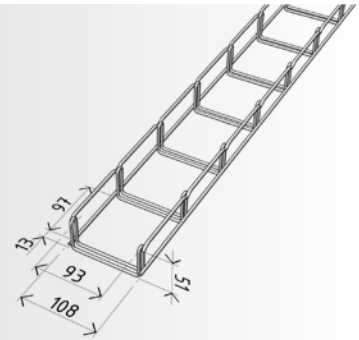

M2 100/50

- GZ ARK-211120
- ZZ ARK-221120
- A2 ARK-231124
- A4 ARK-241124

8 Stck. = 16 m

S_{ef} 2 900 mm²