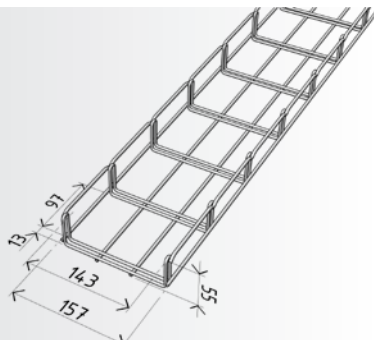

^ Die Kabelrinnen M2 ermöglichen die effektive Installation der Wandkabeltrassen.

^^ Die Kabelrinnen M2 sind für Installationen durch den Raum geführter Kabeltrassen geeignet.

M2 50/50

- GZ ARK-211110
- ZZ ARK-221110
- A2 ARK-231114
- A4 ARK-241114

12 Stck. = 24 m

S_{ef} 1 320 mm²

M2 100/50

- GZ ARK-211120
- ZZ ARK-221120
- A2 ARK-231124
- A4 ARK-241124

8 Stck. = 16 m

S_{ef} 2 900 mm²

M2 150/50

- GZ ARK-211130
- ZZ ARK-221130
- A2 ARK-231134
- A4 ARK-241134