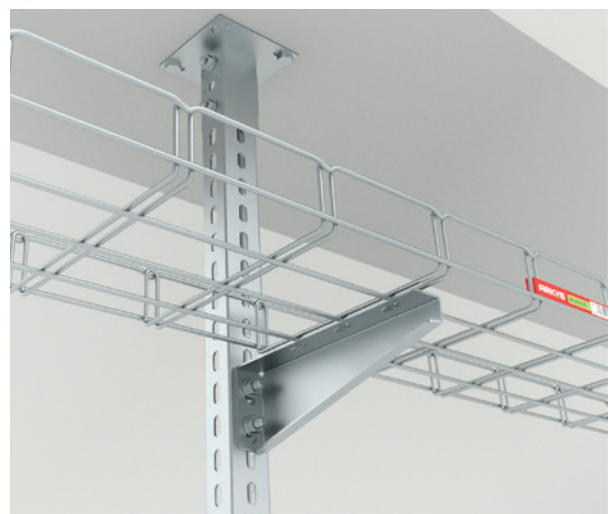

M2 Kabelrinne MERKUR, Typ M2, Höhe des Seitenteils 50 mm

Die Kabelrinnen MERKUR 2 Typ M2 sind für Installationen von Kabeltrassen unterschiedlichsten Typs bestimmt. Die Höhe des Seitenteils der Rinnen von 50 mm sind für Kabeltrassen mit geringeren Ansprüchen an den Nutzquerschnitt geeignet.

Die Kabelrinnen M2 ermöglichen die effektive Installation der Wandkabeltrassen, der durch den Raum geführten Kabeltrassen und weitere Typen der Unter-sicht- und Fußboden-Installationen sowie Steig-trassen u. Ä. Die einzelnen Typen der Installationen sind in diesem Katalog jeweils bei jenen Elementen des Systems angeführt, die mit dem jeweiligen Installationstyp zusammenhängen (Träger/Ausleger, Halter, Vertikalstützen etc.)

Die Kabelrinnen M2 wurden auf ihre Brandbeständigkeit getestet und können für die Realisierung brandbeständiger Trassen verwendet werden. Mehr zum Thema brandbeständiger Trassen finden Sie in unserer spezialisierten Publikationen „Brandbeständige Trassen“, die auf unserer Website zum Herunterladen verfügbar oder in gedruckter Version bei unseren kaufmännisch-technischen Managern erhältlich sind.

^ Die Kabelrinnen M2 ermöglichen die effektive Installation der Wandkabeltrassen.

^^ Die Kabelrinnen M2 sind für Installationen durch den Raum geführter Kabeltrassen geeignet.

M2 50/50

- GZ ARK-211110
- ZZ ARK-221110
- A2 ARK-231114
- A4 ARK-241114