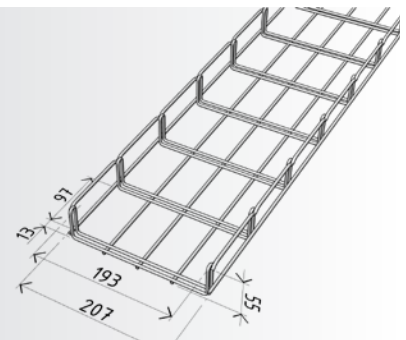

M2 200/50

- GZ ARK-211140
- ZZ ARK-221140
- A2 ARK-231144
- A4 ARK-241144

4 Stck. = 8 m

S_{ef} 6 050 mm²