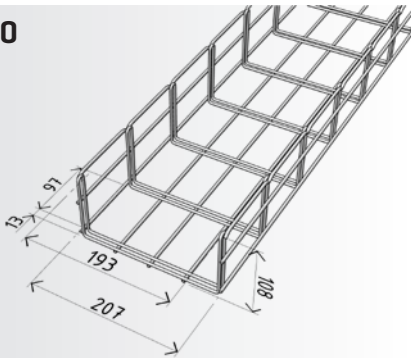

▲ Die Kabelrinnen M2 ermöglichen die effektive Installation der Wandkabeltrassen.

▲▲ Die Kabelrinnen M2 sind für Installationen durch den Raum geführter Kabeltrassen geeignet.

M2 100/100

- GZ ARK-211210
- ZZ ARK-221210
- A2 ARK-231214
- A4 ARK-241214

8 Stck. = 16 m

S_{ef} 6 120 mm²

M2 150/100

- GZ ARK-211220
- ZZ ARK-221220
- A2 ARK-231224
- A4 ARK-241224

4 Stck. = 8 m

S_{ef} 9 440 mm²

M2 200/100

- GZ ARK-211230
- ZZ ARK-221230
- A2 ARK-231234
- A4 ARK-241234