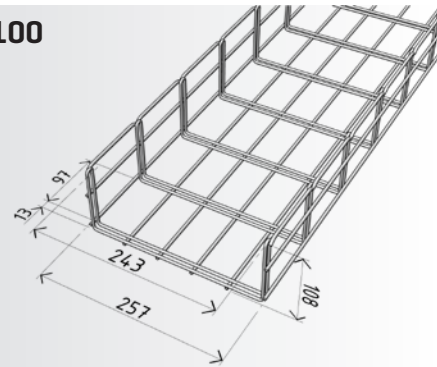

M2 250/100

- GZ ARK-211240
- ZZ ARK-221240
- A2 ARK-231244
- A4 ARK-241244

4 Stck. = 8 m

S_{ef} 16 090 mm²