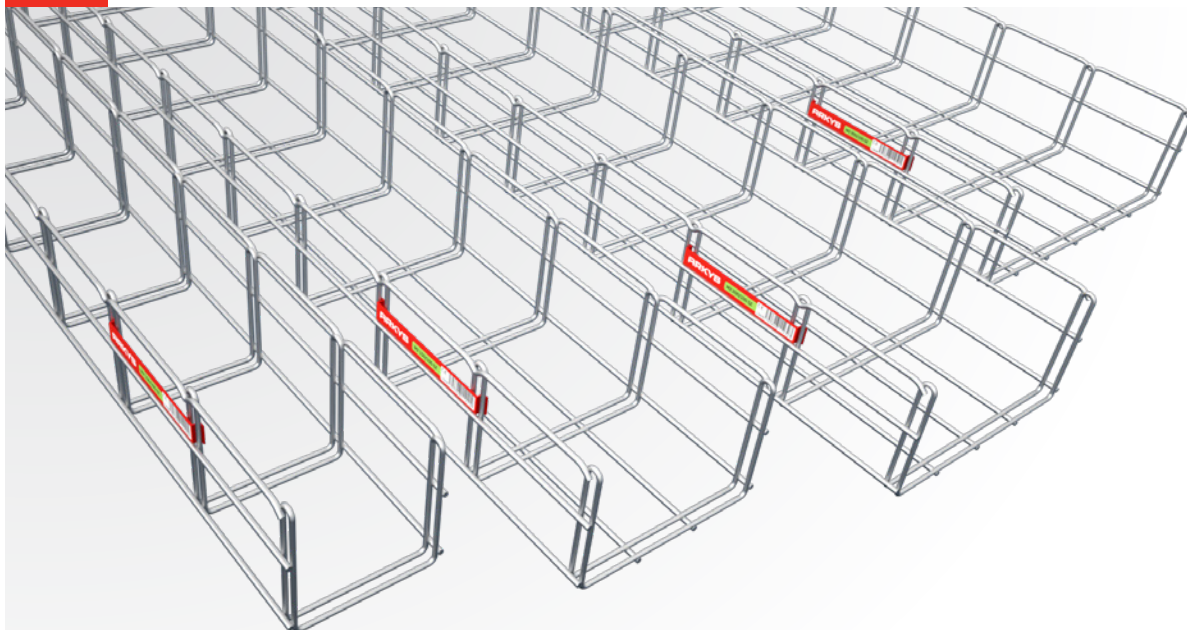

M2 Kabelrinne MERKUR, Typ M2, Höhe des Seitenteils 100 mm

Die Kabelrinnen MERKUR 2 Typ M2 sind für Installationen von Kabeltrassen unterschiedlichsten Typs bestimmt. Die Höhe des Seitenteils der Rinnen von 100 mm ist für Kabeltrassen mit höheren Ansprüchen an den nutzbaren Querschnitt und dank der höheren, nutzbaren Tragfähigkeit auch für Trassen mit höheren Anforderungen an die Belastung durch die Kabel geeignet.

Die Kabelrinnen M2 ermöglichen die effektive Installation der Wandkabeltrassen, der durch den Raum geführten Kabeltrassen und weitere Typen der Untersicht- und Fußboden-Installationen sowie Steigtrassen u. Ä. Die einzelnen Typen der Installationen sind in diesem Katalog jeweils bei jenen Elementen des Systems angeführt, die mit dem jeweiligen Installationstyp zusammenhängen [Träger/Ausleger, Halter, Vertikalstützen etc.]

Die Kabelrinnen M2 wurden auf ihre Brandbeständigkeit getestet und können für die Realisierung brandbeständiger Trassen verwendet werden. Mehr zum Thema brandbeständiger Trassen finden Sie

in unserer spezialisierten Publikationen „Brandbeständige Trassen“, die auf unserer Website zum Herunterladen verfügbar oder in gedruckter Version bei unseren kaufmännisch-technischen Managern erhältlich sind.

▲ Die Kabelrinnen M2 ermöglichen die effektive Installation der Wandkabeltrassen.

▲▲ Die Kabelrinnen M2 sind für Installationen durch den Raum geführter Kabeltrassen geeignet.

M2 100/100

- GZ ARK-211210
- ZZ ARK-221210
- A2 ARK-231214
- A4 ARK-241214