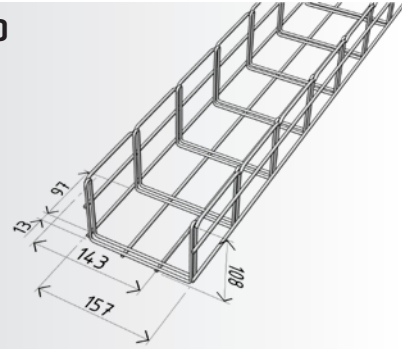

M2 150/100

- GZ ARK-211220
- ZZ ARK-221220
- A2 ARK-231224
- A4 ARK-241224

4 Stck. = 8 m

S_{ef} 9 440 mm²