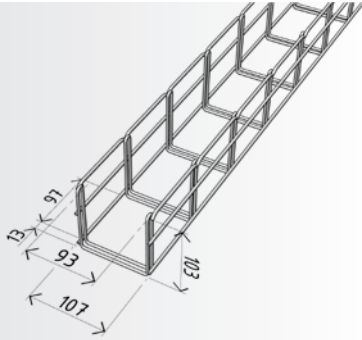

M2 Kabelrinne MERKUR, Typ M2, Höhe des Seitenteils 100 mm

Die Kabelrinnen MERKUR 2 Typ M2 sind für Installationen von Kabeltrassen unterschiedlichsten Typs bestimmt. Die Höhe des Seitenteils der Rinnen von 100 mm ist für Kabeltrassen mit höheren Ansprüchen an den nutzbaren Querschnitt und dank der höheren, nutzbaren Tragfähigkeit auch für Trassen mit höheren Anforderungen an die Belastung durch die Kabel geeignet.

Die Kabelrinnen M2 ermöglichen die effektive Installation der Wandkabeltrassen, der durch den Raum geführten Kabeltrassen und weitere Typen der Untersicht- und Fußboden-Installationen sowie Steigtrassen u. Ä. Die einzelnen Typen der Installationen sind in diesem Katalog jeweils bei jenen Elementen des Systems angeführt, die mit dem jeweiligen Installationstyp zusammenhängen [Träger/Ausleger, Halter, Vertikalstützen etc.]

▲ Die Kabelrinnen M2 ermöglichen die effektive Installation der Wandkabeltrassen.

▲▲ Die Kabelrinnen M2 sind für Installationen durch den Raum geführter Kabeltrassen geeignet.

M2 100/100

- GZ ARK-211210
- ZZ ARK-221210
- A2 ARK-231214
- A4 ARK-241214